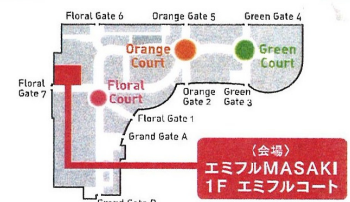

3日間

エミフルコート

11月1日(土)~3日(祝・月)

午前10時~午後8時

(最終日は午後5時まで)

〈企画・運営〉
全国商工会連合会
地域の方 ニッポン市事務局

同時
開催

http://www.chinesweets.com

えひめスイーツコンテスト 2014

受賞作品フェア

フロ部門(生菓子の部・お土産スイーツの部)
の受賞作品を販売いたします。

※一部販売されない作品があります。

瀬戸内花嫁
たい焼き

ICHU HANAYOME TAIYAKI

みきやんが
やってくる!

スロット
抽選会!

※イメージです。

11月2日(日)~3日(祝・月)
10:00~10:30/12:00~12:30/14:00~14:30

お買上げ500円ごとに抽選にチャレンジ!
美味しいおやつ&うまいものが当たる!

(会場)
エミフルMASAKI
1F エミフルコート