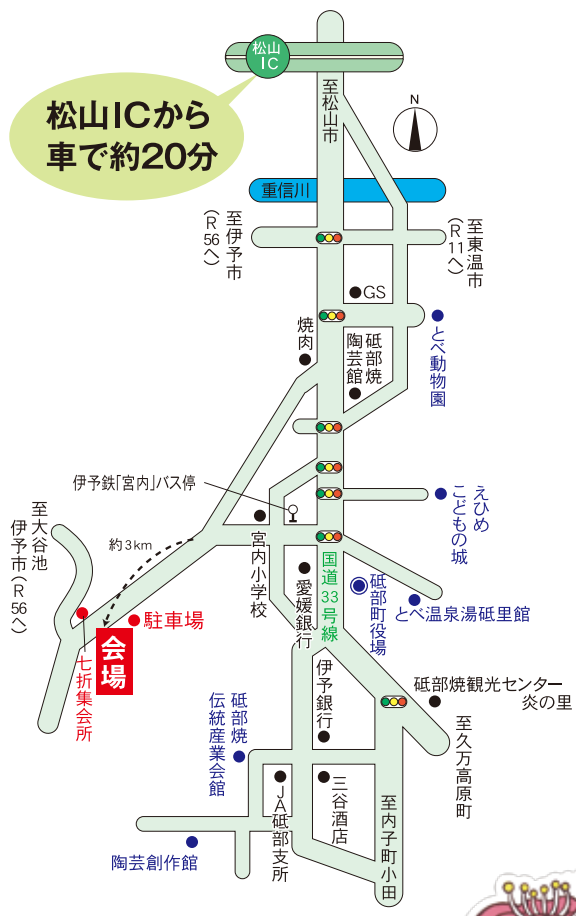

第
26
回

なな
おれ
七折

梅まつり

入園料

300円〈中学生以下無料〉

団体割引…20名様以上250円

砥部町七折梅園

2016年

2月20日(土) ▶ 3月10日(木)

会場案内

イベント

梅加工品の試食・販売・農産物販売

梅まつり期間中 10:00~16:00

もちまき大会

2月20日(土)・21日(日)
27日(土)・28日(日) 13:00~
3月5日(土)・6日(日)

ビンゴゲーム BINGO!

2月20日(土)・27日(土) 受付 / 10:00~
3月5日(土) 開始 / 11:00~

梅の種とばし大会

2月21日(日)・28日(日) 受付 / 10:00~
3月6日(日) 開始 / 11:00~

RNBクイズショー ザ・梅まつりINAZO

2月27日(土) 12:00~13:30 予定
七折梅園から生中継 出演: 江刺伯洋 (RNBアナウンサー) ほか

雨天又は開花状況によってイベントを中止する場合があります。